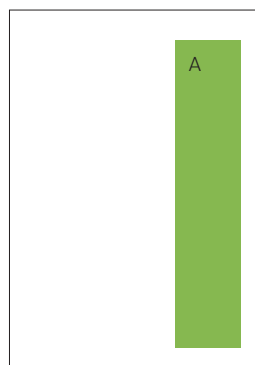

1 Seite WAHLWERBUNG

Format: 170 x 252 mm

Preis: **847,00 €**

1/2 Seite quer WAHLWERBUNG

Format: 170 x 129 mm

Preis: **464,00 €**

B | 1/3 Seite quer WAHLWERBUNG

Format: 170 x 85 mm

Preis: **405,00 €**

A | 1/3 Seite hoch WAHLWERBUNG

Format: 53 x 252 mm

Preis: **405,00 €**

Alle angeführten Preise verstehen sich zusätzlich 22% Mehrwertsteuer.

Gestaltung
von **Werbeanzeigen**
je nach Arbeitsaufwand
Stundensatz
70,00 €